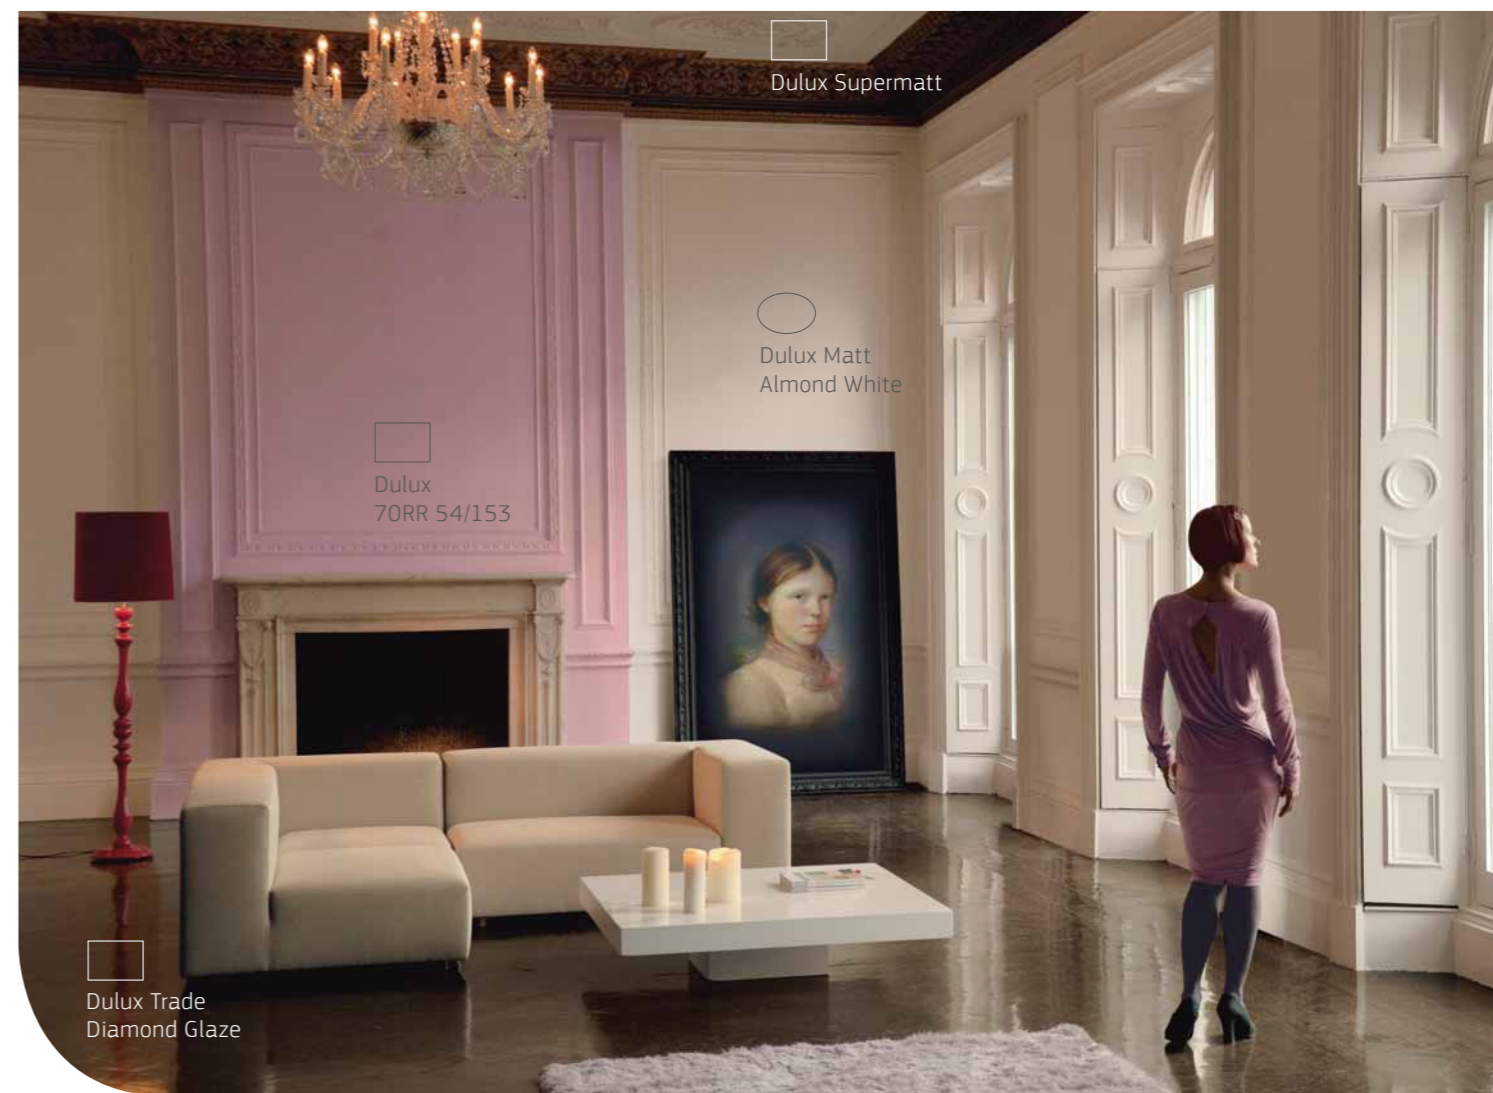

Almond White