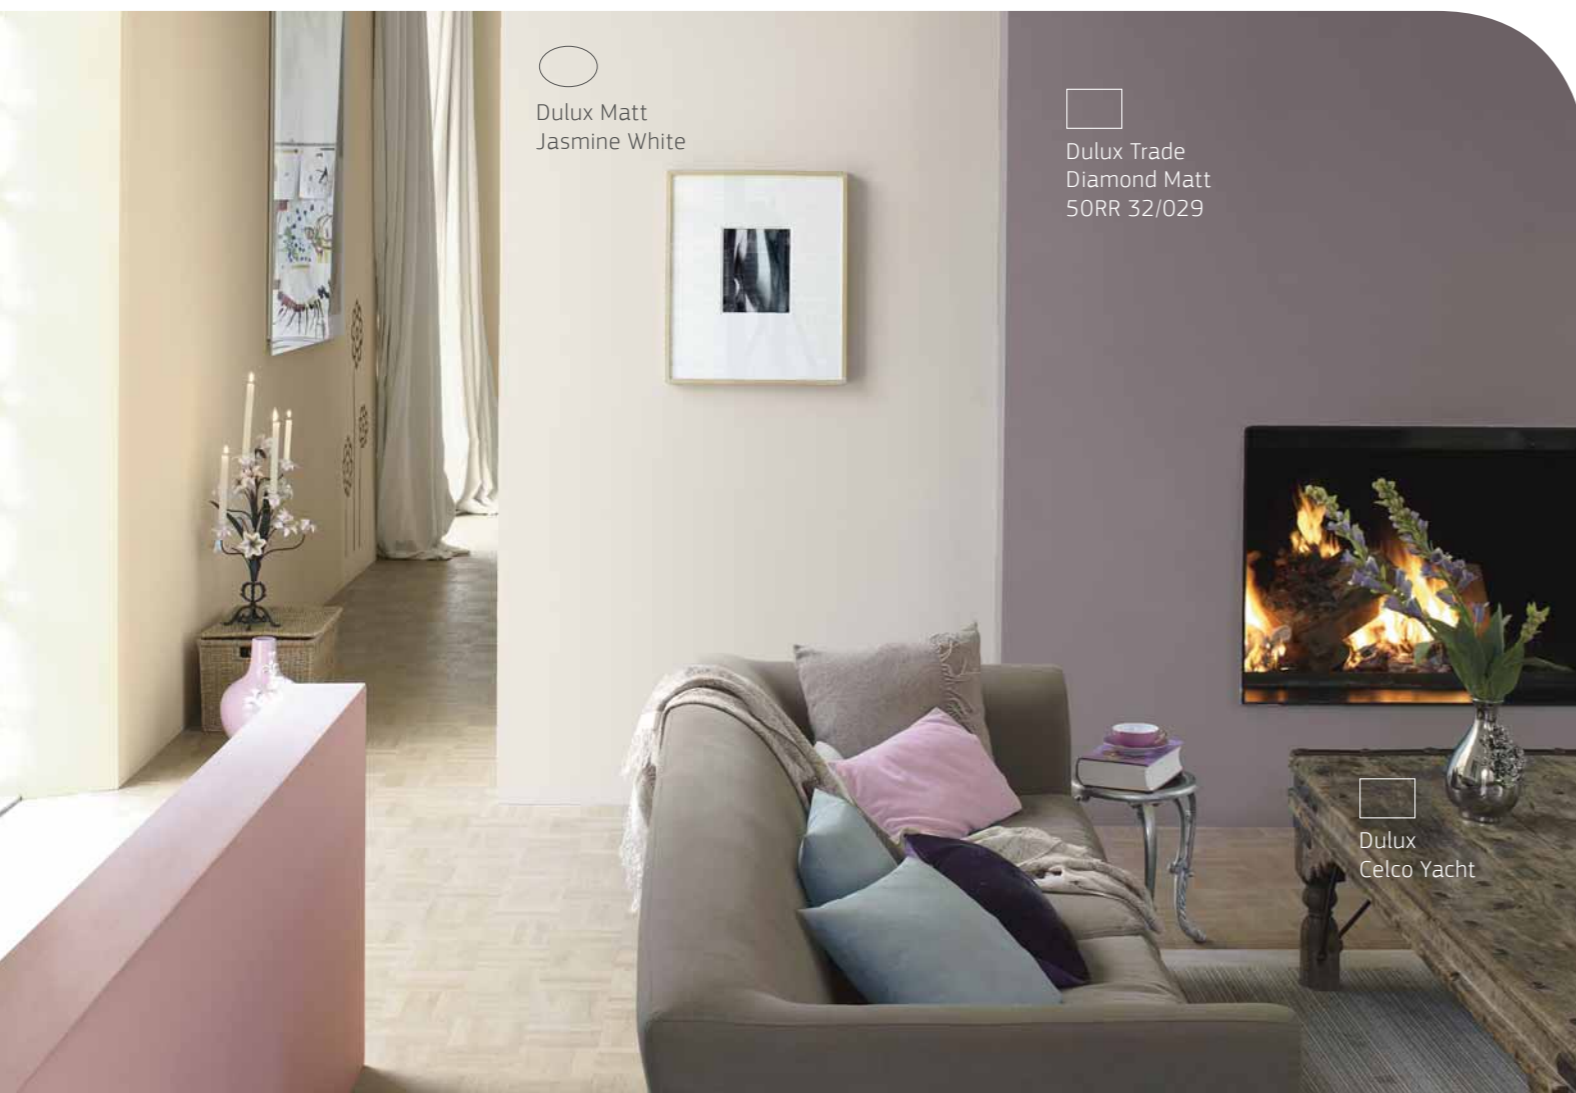

Jasmine White