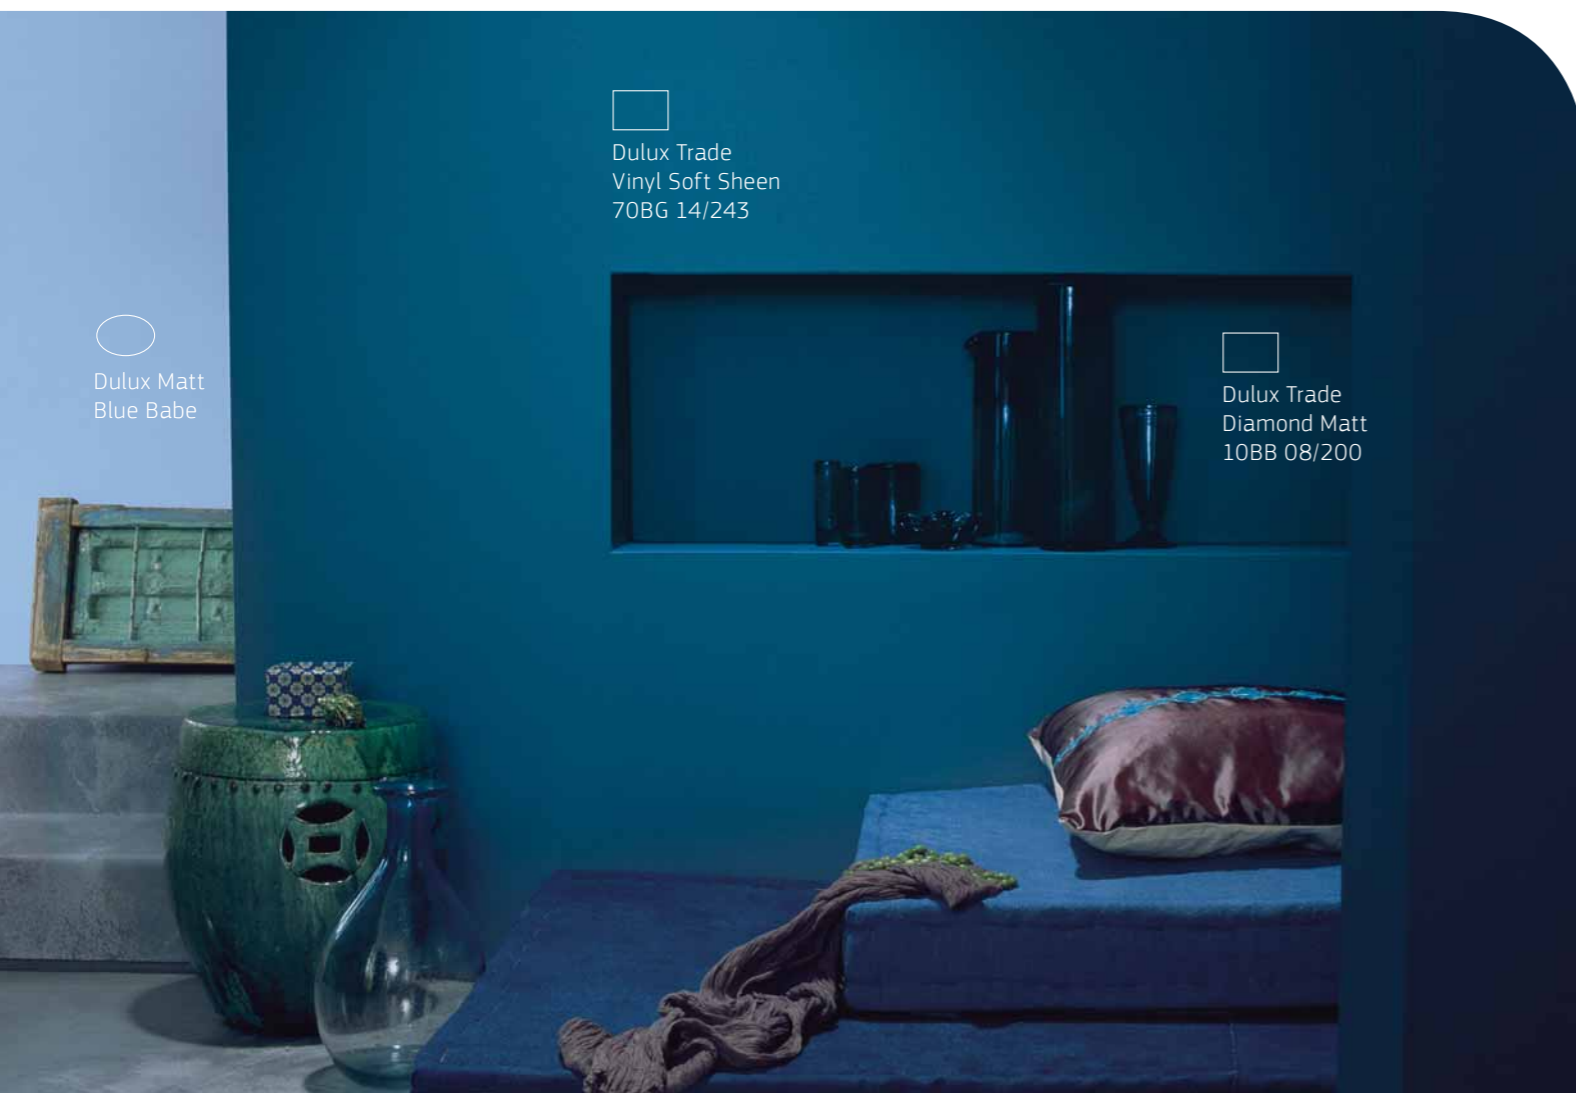

☐ Dulux Trade Vinyl Soft Sheen 70BG 14/243

☐ Dulux Matt Blue Babe

☐ Dulux Trade Diamond Matt 10BB 08/200