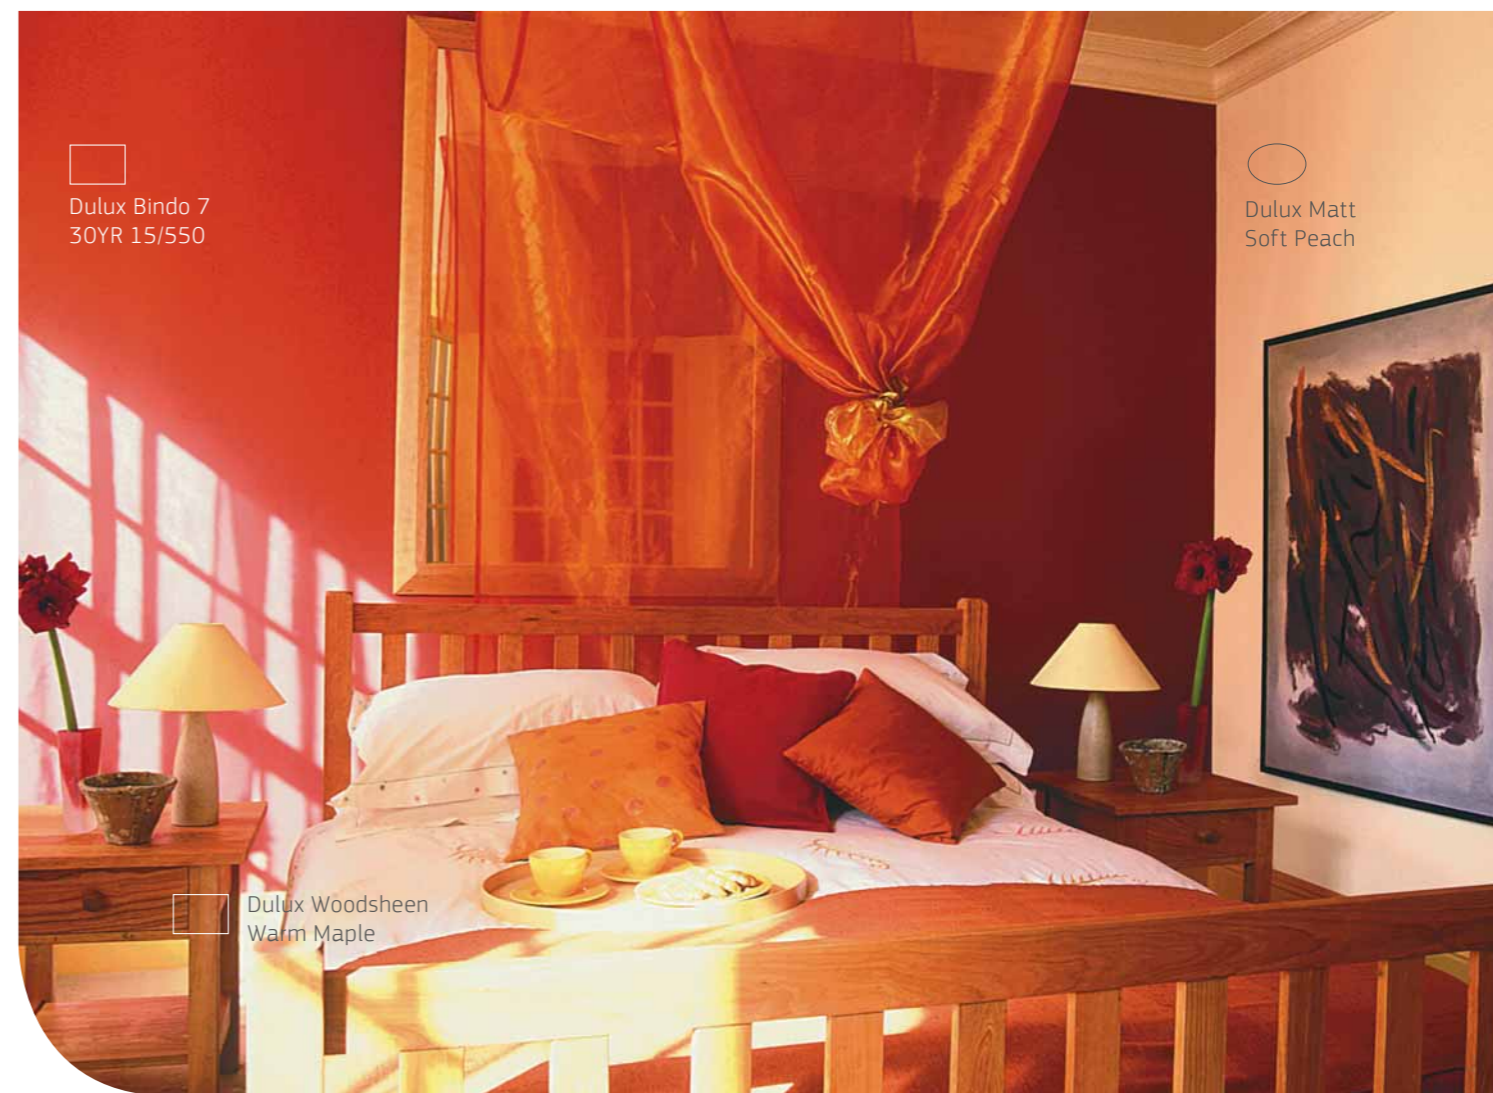

Сочетания для оранжевого

Гармоничные

Контрастные

К медным и металлическим тонам подойдут согревающие сочные оранжевые. Оживите интерьер теплым оттенком, например, **Tuscan Terracotta**. Для большего эффекта подчеркните интенсивность цвета оттенком **Jasmine White**. Мебель в серых тонах облагородит оранжевый интерьер. Добавьте глубины пространству с помощью текстиля насыщенных зеленых тонов.

Dulux Office Room

Матовая водно-дисперсионная краска повышенной износостойкости для стен и потолков

- Покрытие обладает улучшенными грязе- и водоотталкивающими свойствами за счет восковой добавки
- Легкий уход за поверхностью

Dulux Matt Готовые Цвета

Матовая водно-дисперсионная краска для стен и потолков

- **Готовое решение. Не требует колеровки**
- Идеальное решение для тех, кто делает ремонт самостоятельно или впервые: краска уже заколерована в один из наиболее популярных цветов

Гармонично сочетать близкие и контрастные цвета вам поможет сайт dulux.ru, раздел «Наши цвета»

Dulux Woodsheen Warm Maple

Полуматовый лак-морилка на водной основе для деревянных поверхностей внутри и снаружи помещений

Придает цвет и подчеркивает естественную красоту древесины

- Содержит УФ-фильтр
- Образует эластичное покрытие, устойчивое к перепадам влажности и температуры
- Доступен в 7 готовых цветах

Dulux Bindo 7

Матовая водно-дисперсионная краска для стен и потолков

- Подчеркивает рельеф поверхности

Система Pigment Prof: отличная укрывистость и скорость работ