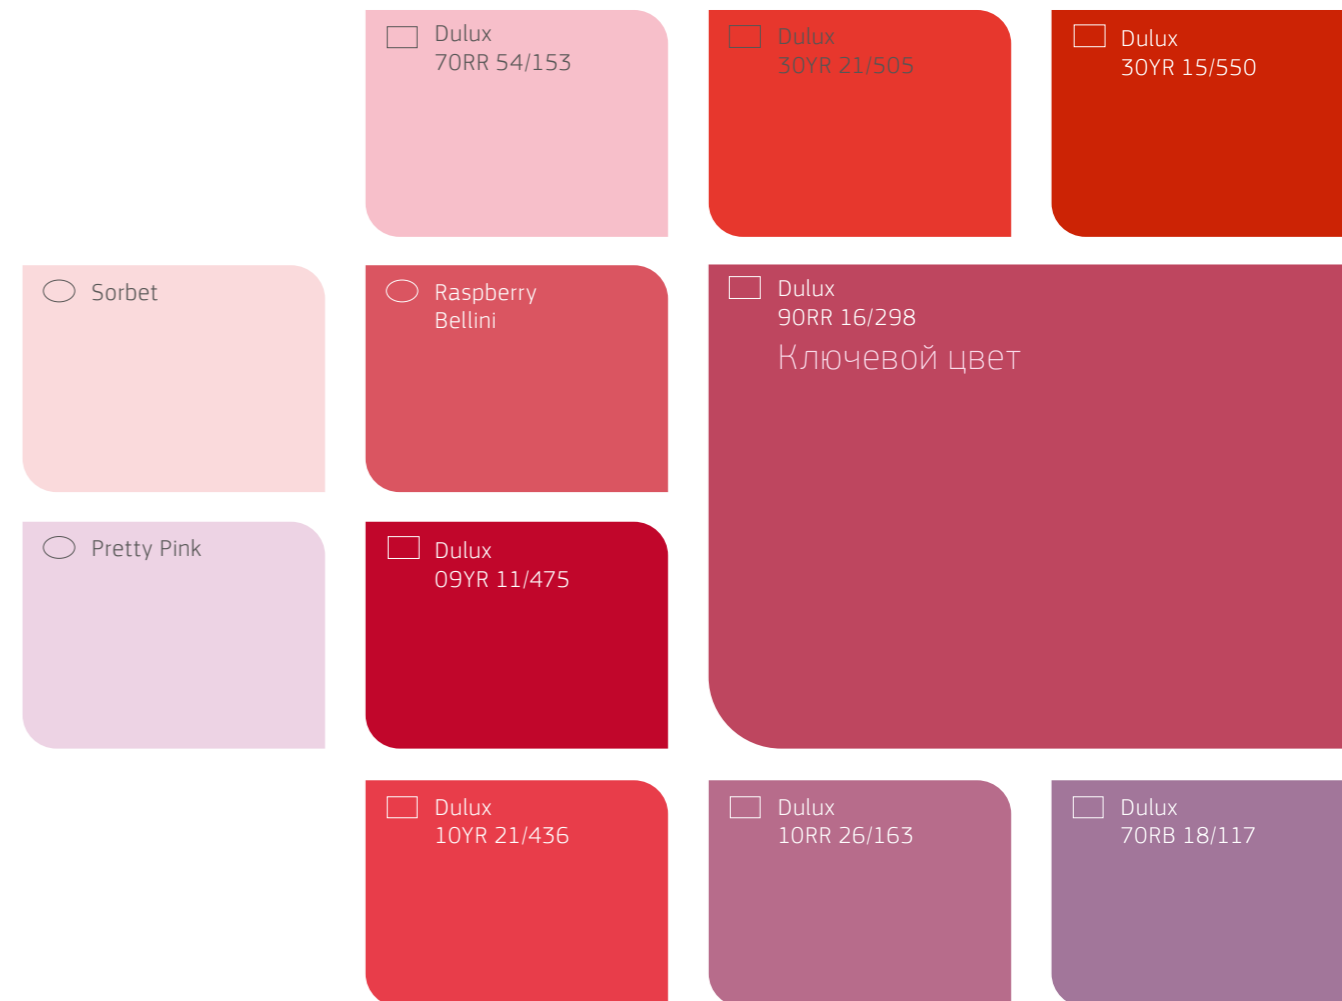

Розовые или лиловые стены — это явно не то, чего стоит бояться.

Красный может отлично смотреться в гостиной, наполняя ее теплом и дружелюбием. Но не стоит использовать много красного на кухне или в комнате подростка — здесь и без того всегда «жарко».

Dulux Matt
Готовые Цвета
Sorbet

Матовая водно-дисперсионная краска для стен и потолков

• **Готовое решение. Не требует колеровки**

Идеальное решение для тех, кто делает ремонт самостоятельно или впервые: краска уже заколерована в один из наиболее популярных цветов

Dulux
Office Room

Матовая водно-дисперсионная краска повышенной износостойкости для стен и потолков

• **Покрытие обладает улучшенными грязе- и водоотталкивающими свойствами за счет восковой добавки**
• Легкий уход за поверхностью

● ● ● Легко и удобно выбрать оттенки красного на сайте dulux.ru в разделе «Цвет и вдохновение»