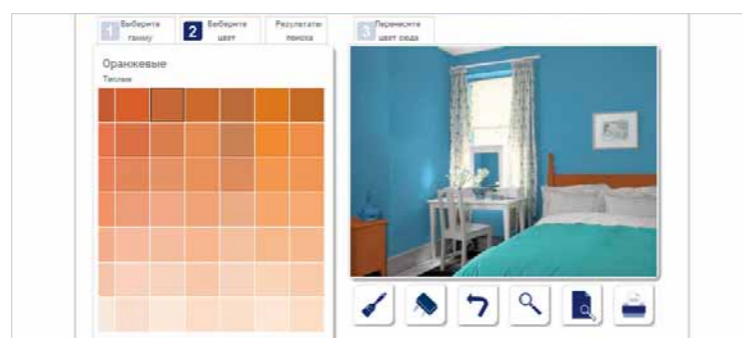

ДИЗАЙН ИНТЕРЬЕРОВ:
Теперь вы можете смоделировать самые разнообразные варианты оформления интерьера еще до начала работ — раскрасьте готовый интерьер в выбранные цвета или загрузите фото вашего интерьера и примерьте к нему сочетающиеся оттенки от дизайнеров Dulux.