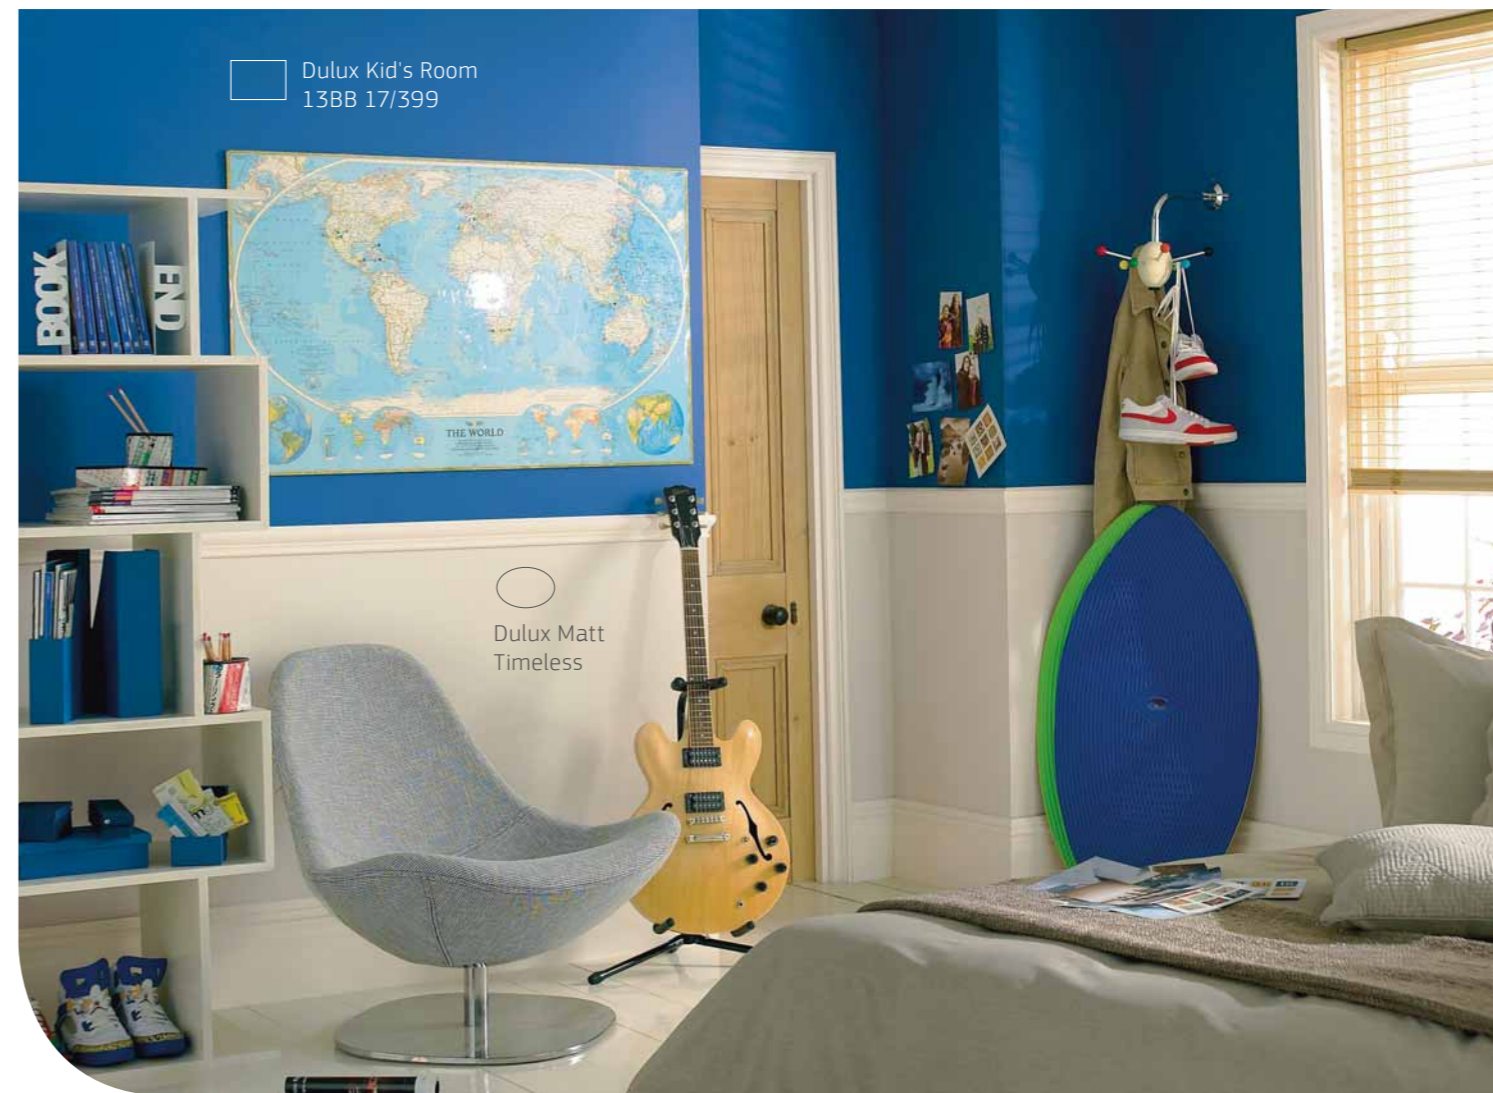

☐ Dulux Kid's Room 13BB 17/399

☐ Dulux Matt Timeless

Blue Babe ☐

Dulux 70BG 14/243 ☐

Dulux 10BB 08/200 ☐

Dulux Matt Готовые Цвета

Матовая водно-дисперсионная краска для стен и потолков

- **Готовое решение. Не требует колеровки**

Идеальное решение для тех, кто делает ремонт самостоятельно или впервые: краска уже заколерована в один из наиболее популярных цветов

Dulux Trade Vinyl Soft Sheen

Бархатисто-матовая водно-дисперсионная краска для стен и потолков

- **Не содержит летучих органических веществ**
- Идеально подчеркивает рельеф поверхности

Dulux ЭкоДизайн

Глубокий ультрамарин отлично сочетается с более светлым сероватым оттенком, например, **Frosted Steel**. Сейчас предпочтение все больше отдается утонченным и роскошным зелено-голубым оттенкам. Они позволяют одновременно разделить пространство и создать успокаивающую цветовую гамму.

- • • Гармонично сочетать близкие и контрастные цвета вам поможет сайт dulux.ru, раздел «Наши цвета»

Dulux Matt Готовые Цвета

Матовая водно-дисперсионная краска для стен и потолков

- **Готовое решение. Не требует колеровки**

Идеальное решение для тех, кто делает ремонт самостоятельно или впервые: краска уже заколерована в один из наиболее популярных цветов

Dulux Kid's Room

Матовая водно-дисперсионная краска для стен и потолков

Рекомендуется для использования в детских комнатах.

- **Содержит ионы серебра, которые препятствуют размножению бактерий на окрашенной поверхности**
- Образует стойкое к мытью покрытие. Легко отмывается от пятен сока, кофе и т.п.

☐ Timeless

☐ Dulux 13BB 17/399

☐ Mineral Mist